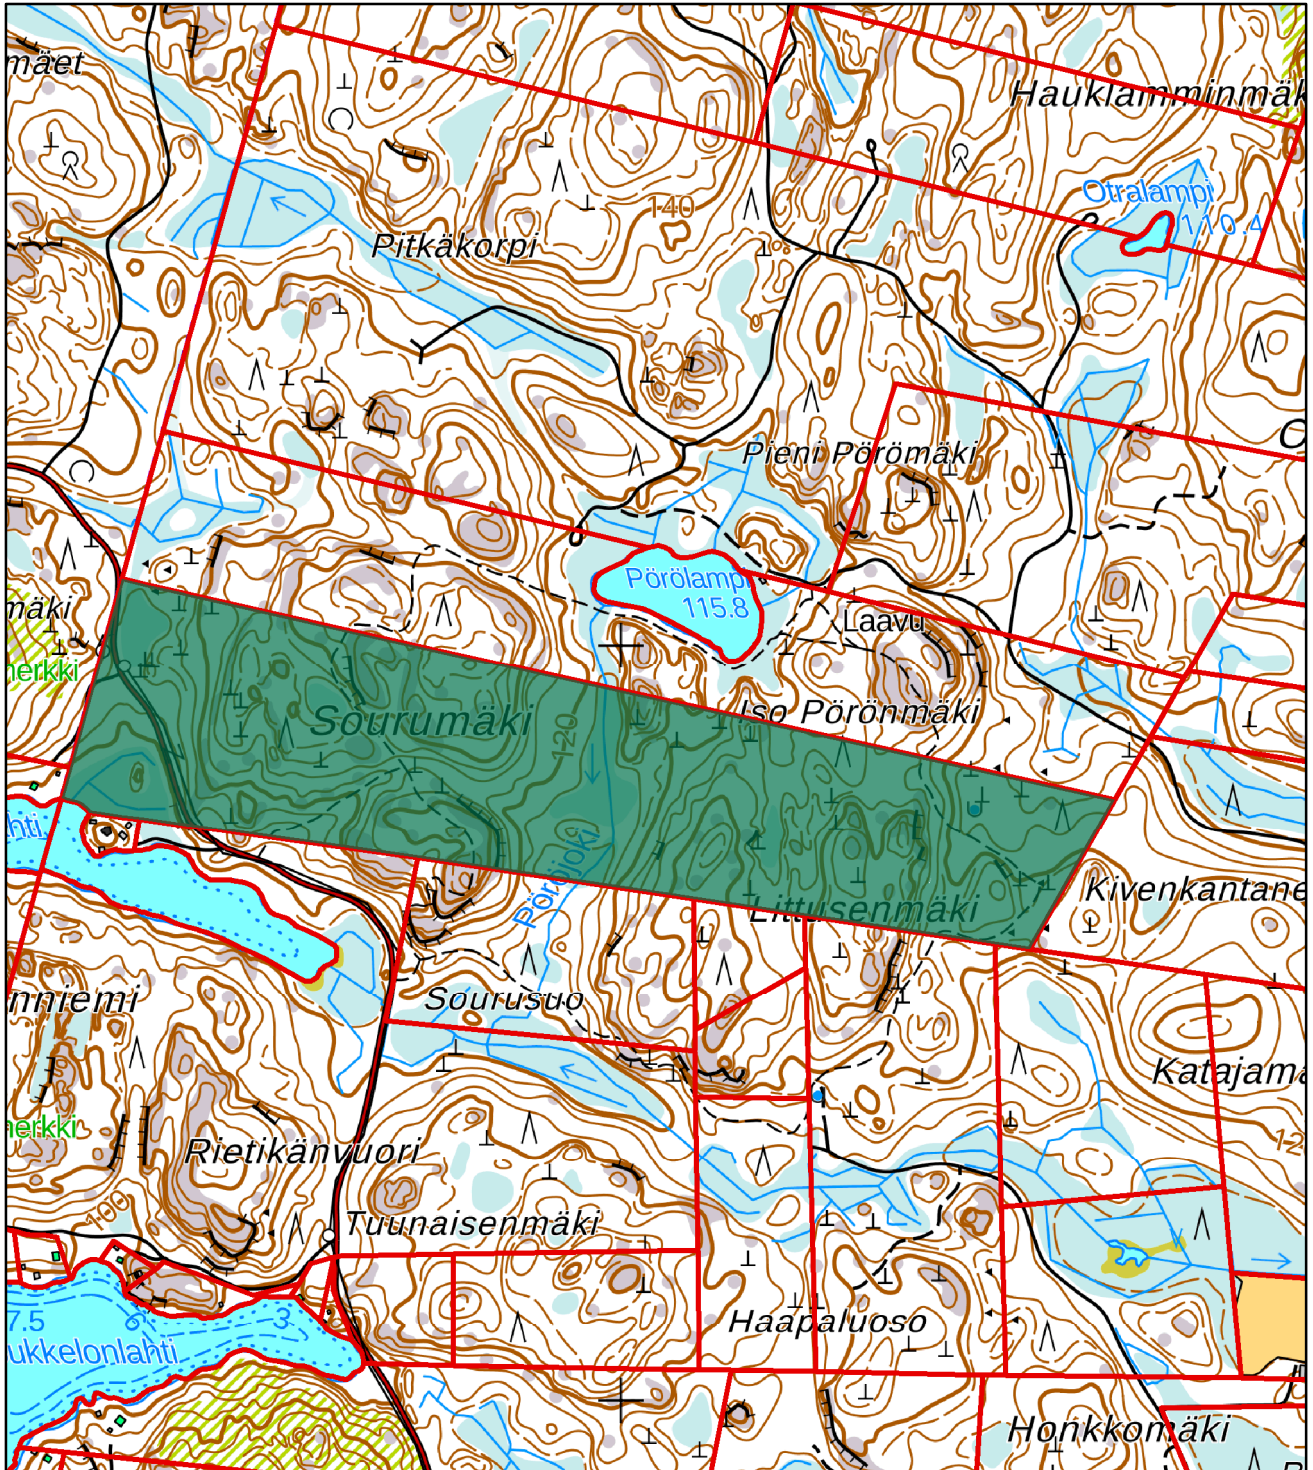

Rajauskartta

 Perustettavan luonnonsuojelualan rajaus

Kunta: Parikkala
Tila: Pöropeikko
Kiinteistötunnus: 580-402-64-0
Perustettavan luonnonsuojelualan
pinta-ala: n. 34,5 ha

Tämä kartta liittyy Kaakkois-Suomen elinkeino-, liikenne- ja ympäristökeskuksen tarjoukseen, KASELY/105/2021.

Lappeenrannassa 14/10/2022

Maria Vesterinen
Luonnonsuojeluasiantuntija

1:10 000

0 125 250 500 Metriä