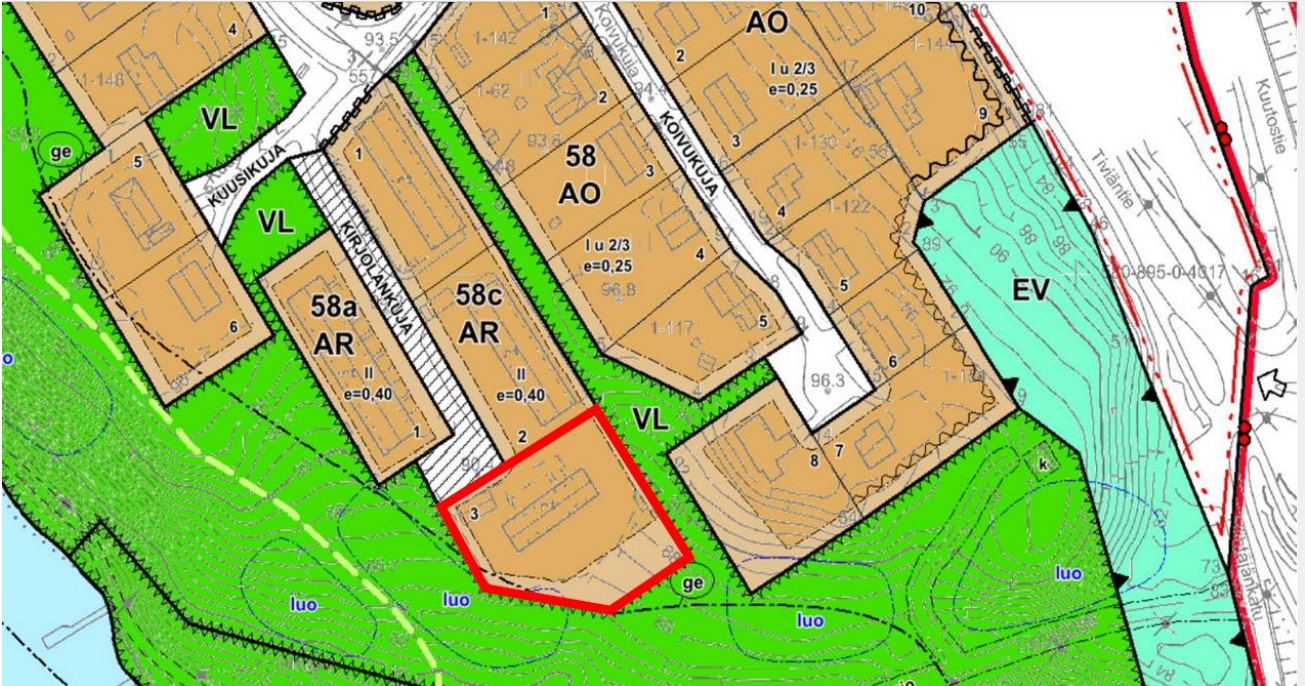

Kiinteistötunnus	Kortteli	Tontti	Kaavamerkintä	Osoite
580-404-1-127	58	3	AR	Kirjolankatu 6

## Keskustaajaman asemakaavan eteläisen osan päivitys

ASEMAKAAVAN MUUTOS KOSKEE KORTTELEITA 1, 2, 52, 53, 53a, 53b, 54, 54a, 55, 58, 58a, 58b, 58c, 59, 71, 75-79, 104-109, 300-310, 351-364 SEKÄ NIIHIN LIITTYVIÄ VIRKISTYS-, ERITYIS-, VESI-, LIIKENNE- JA KATUALUEITA SEKÄ MAA- JA METSÄ-TALOUSALUETTA.